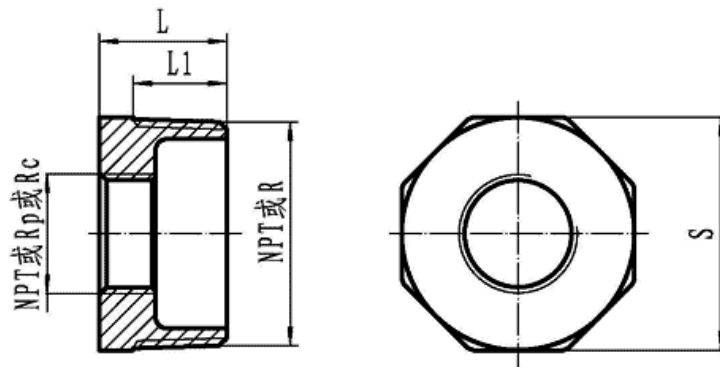

补心

SIZE ITEM	1/4x1/8	3/8x(1/8-1/4)	1/2x(1/8-3/8)	3/4x(1/8-1/2)	1x(1/8-3/4)	1-1/4x(1/4-1)	1-1/2x(1/4-1-1/4)	2x(1/4-1-1/2)
L	17	18	21	25	26	28	30	37
L1	11	12	15	17	19	21	21.5	26
S	15	18.5	22.5	28.5	35	44.5	50	62

SIZE ITEM	2-1/2x(1/4-2)	3x(1/2-2-1/2)	4x(3/4-3)
L	39	42	52
L1	28	31	39
S	78	91.5	117

备注：1” 以上规格采用八方，其余采用六方。