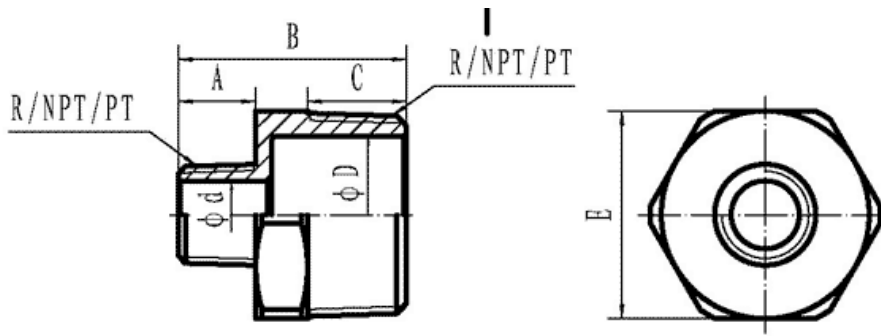

YUANDONG METAL PRODUCT CO.,LTD

TEL:086-318-7516366 Fax:086-318-7524867 Mob:086-15031850254

Email:shaoqingren@yahoo.com sales.pipfitting@hotmail.com

Http://www.yuandongap.com

异径六角对丝

ITEM	SIZE	A	B	C	ϕd	ϕD	E
	3/8X1/8	11	29	11	6	11.5	18.5
	1/4X1/8	11	28	11	6	9	15
	3/8 x 1/4	11	29	10.5	9	12	19
	1/2 x 1/4	11.5	32	15	9	16	23
	1/2 x 3/8	11	32	13.5	12	16	23.5
	3/4 x 1/4	11.5	34.5	16.5	9.5	20.5	29
	3/4 x 3/8	11	34	15	12	20	29
	3/4 x 1/2	13.5	37	15.5	16	20	28.5
	1 x 3/8	11	39	19	11.5	27	35
	1 x 1/2	14	42	19	16.5	27	35
	1 x 3/4	16	44	19	20	26.5	35
	1 1/4 x 1/2	14	45	21	16.5	35	45
	1 1/4 x 3/4	16	47	21	20.5	35.5	45
	1 1/4 x 1	19.5	50.5	21	27.5	35.5	44.5
	1 1/2 x 1/2	14	45	20	16.5	41	50.5
	1 1/2 x 3/4	16	47	20	20.5	41.5	50
	1 1/2 x 1	19	51	21	27	41	50
	1 1/2 x 1 1/4	20	52	21	36	41.5	50
	2 x 1/2	14	50	24	16	52.5	62
	2 x 3/4	16	52	25	20.5	53	62
	2 x 1	19	55	24	27	53	62
	2 x 1 1/4	21	57	24	35.5	53	61.5
	2 x 1 1/2	20	56	24	41	53	61
	2 1/2 x 1 1/2	22	64	26	41	67	78
	2 1/2 x 2	24.5	66.5	27	52.5	67.5	77.5
	3 x 1 1/2	23	70	33.5	40	79	91.5
	3 x 2	24	70	31	52	77.5	91
	3 x 2 1/2	27	73	31	69	79	91
	4 x 2 1/2	27	80	37.5	68	104	117
	4 x 3	31	83.5	39	78.5	104.5	117.5