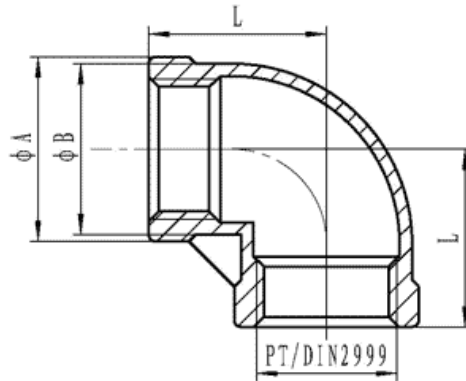

不锈钢管件有三通、十字通、弯头、由任、四角塞头等.按照标准有 4144 系列管件和普通管件等几大类数千个品种。

材质: SS304, SS316 等

公称压力: 150LB

螺纹类型: BSPT,NPT、DIN

适用范围: 水、油、气、及某些腐蚀性液体。

## 90 度弯头

SIZE ITEM	1/8	1/4	3/8	1/2	3/4	1	1-1/4	1-1/2	2	2-1/2	3	4
L	17	18.5	22.5	27.5	32	36	42.5	46.5	56.5	67.5	76.5	94
A	14	17	20	27	32	41	49	55	68	84	98.5	124
B	12	15	18.5	25	30.5	38	47	53	65	81	95.5	121