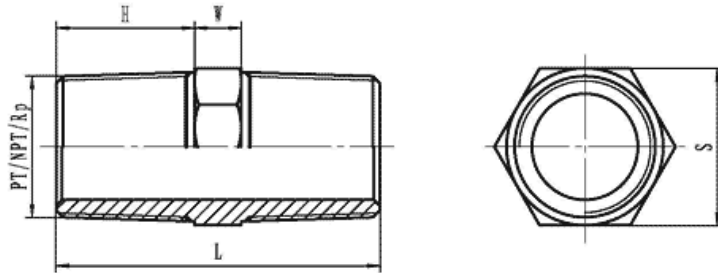

## 补心

SIZE ITEM	1/4x1/8	3/8x(1/8-1/4)	1/2x(1/8-3/8)	3/4x(1/8-1/2)	1x(1/8-3/4)	1-1/4x(1/4-1)	1-1/2x(1/4-1-1/4)	2x(1/4-1-1/2)
L	17	18	21	25	26	28	30	37
L1	11	12	15	17	19	21	21.5	26
S	15	18.5	22.5	28.5	35	44.5	50	62

SIZE ITEM	2-1/2x(1/4-2)	3x(1/2-2-1/2)	4x(3/4-3)
L	39	42	52
L1	28	31	39
S	78	91.5	117

备注：1” 以上规格采用八方，其余采用六方。

## 六角管帽

ITEM \ SIZE	1/8"	1/4"	3/8"	1/2"	3/4"	1"	1-1/4"	1-1/2"	2"	2-1/2"	3"	4"
H	15	15	16	20	22	25.5	28	31.5	34	38.5	42	45
S	13	15	19	26.5	30	37.5	46.5	52	65	80	94	120
L	1.5	3	2.5	2.5	3	2	2.5	2.5	4.5	3.5	4	5.5

## 六角对丝

ITEM \ SIZE	1/8	1/4	3/8	1/2	3/4	1	1-1/4	1-1/2	2	2-1/2	3	4
L	28	30	31	37	42	47	52	56	64	71	77	93
H	11	12.5	12	15	17	19	21	22	26	28	31	39
S	13	14.5	18.5	23	28.5	35	44.5	51	62	78	91	117
W	6	5	7	7	8	9	10	12	12	15	15	15