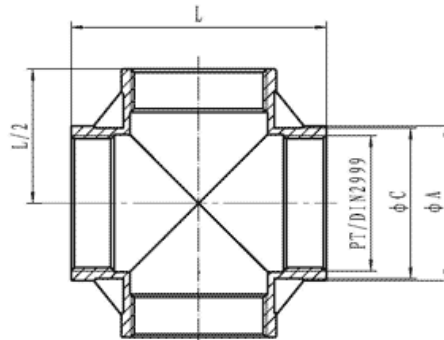

## 六角螺母

SIZE ITEM	1/8"	1/4"	3/8"	1/2"	3/4"	1"	1-1/4"	1-1/2"	2"
B	20	20	23.5	28.5	33	42	50	57	70
C	5.5	5.5	5.5	6.5	7.5	9	10	10	11

SIZE ITEM	2 1/2"	3"	4"
B	91	102.5	130
C	13	16	18

注:1-1/2及其以下规格为六方,  
2-3寸为八方,4寸为十方.

## 光面接头

(轻型)规格	1/8"	1/4"	3/8"	1/2"	3/4"	1"	1 1/4"	1 1/2"	2"	2 1/2"	3"	4"
L	16	25	26.5	33	34	36.5	40	40	44	60	66	77.5
W	13	16	19.5	24	29.5	37	46	51.5	64	81	95	121

(普通)规格	1/8"	1/4"	3/8"	1/2"	3/4"	1"	1 1/4"	1 1/2"	2"	2 1/2"	3"	4"
L	16	25	25	33.5	34.5	42	47	47.5	50.5	60	66	77.5
W	13	17.5	20.5	27	32	39	46.5	53.5	65.5	81	95	121

## 十字通

SIZE ITEM	1/8	1/4	3/8	1/2	3/4	1	1-1/4	1-1/2	2	2-1/2	3	4
L	34	38	46	55	63	73	85.5	95.5	113.5	137.5	156.5	186
A	14	17	20.5	27	32.5	40.5	49.5	56	68.5	85	99	124
C	12.5	15	18.5	25	30.5	38.5	47.5	53	65.5	82	96	121

SIZE ITEM	2-1/2x(1/4-2)	3x(1/2-2-1/2)	4x(3/4-3)
L	39	42	52
L1	28	31	39
S	78	91.5	117

备注：1” 以上规格采用八方，其余采用六方。