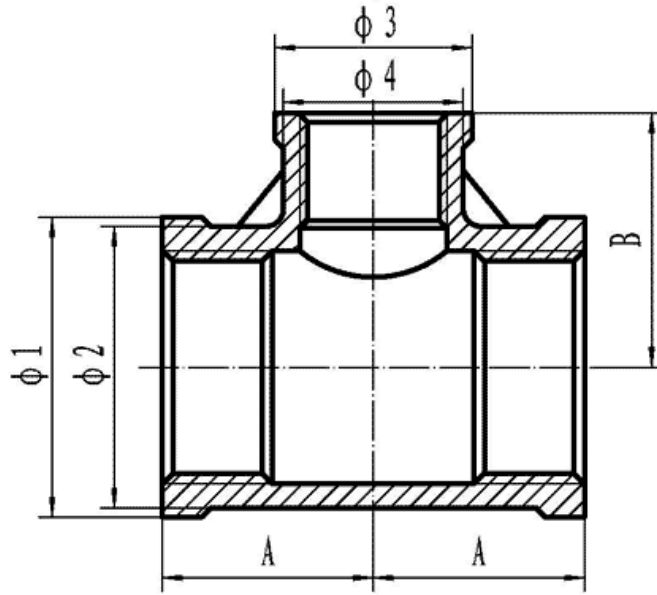

YUANDONG METAL PRODUCT CO.,LTD

TEL:086-318-7516366 Fax:086-318-7524867 Mob:086-15031850254

Email:shaoqingren@yahoo.com sales.pipfitting@hotmail.com

Http://www.yuandongap.com

异径三通

SIZE ITEM	1/2 x 1/4	3/4 x 1/2	1 x 1/2	1X3/4	1 1/4X1/2	1 1/4X1	1 1/2X1/2	1 1/2X3/4	1 1/2X1	1 1/2X1 1/4
$\phi 1$	27	32.5	38	38	49	50	56	56	56	56
$\phi 2$	25	30	40.5	40.5	46.5	47	53	53	53	53
$\phi 3$	17	27.5	27	32.5	27	40.5	27	32.5	41	49
$\phi 4$	15	25.5	25.5	30.5	25	38	25	30.5	38.5	47
A	22	29	32	34	32.8	40	35	38	42	46
B	25	30	34	35.5	37.5	42	41	42	45	47

SIZE ITEM	2 x 3/4	2 x 1	2 x 1 1/4	2X1 1/2	2 1/2X2	3X2 1/2
$\phi 1$	68	68	68	68	84	98
$\phi 2$	65.5	65.5	65.5	65.5	81.5	95
$\phi 3$	32	40	49	56	68	84.5
$\phi 4$	30.5	38	47	53.5	65	81.5
A	37.5	42	46	49	58.5	67
B	50.5	51.5	52.5	55.5	63	72