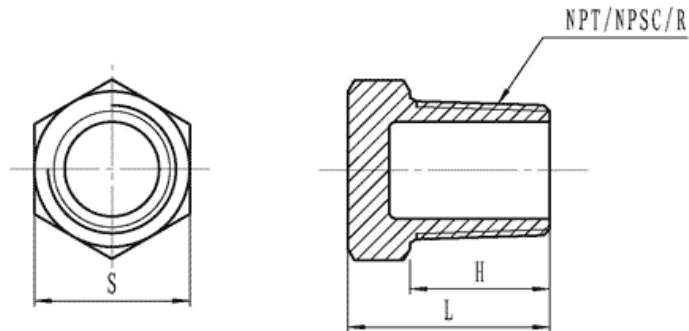

## 45 度弯头

SIZE ITEM	1/8	1/4	3/8	1/2	3/4	1	1-1/4	1-1/2	2	2-1/2	3	4
L	17	18	18	21	26	29	33	38	42	50	55	66
A	14	17	20.5	27	32.5	40.5	49.5	56	68.5	85.5	98	124
B	12.5	15	18.5	25	30.5	38.5	46.5	53	65.5	82.5	95	121

## 90 度内外牙弯头

SIZE ITEM	1/8	1/4	3/8	1/2	3/4	1	1-1/4	1-1/2	2	2-1/2	3	4
φ1	14	17	20.5	27	32	40.5	49.5	56	68	85	99	125
φ2	12	15	18.5	25	30	38.5	47	53.5	66	82	96	122
φ4	8	11	14.5	17.5	23	30.5	38.5	44.5	56	73	84	108
A	24	27.5	32	36.5	43	52	59	63	75	86.5	98.5	118.5
B	17	20	23.5	28.5	32.5	39	43.5	48.5	57.5	68.5	79	99

## 六角管堵

SIZE ITEM	1/8"	1/4"	3/8"	1/2"	3/4"	1"	1-1/4"	1-1/2"	2"
L	16	18	19	22	24	26	28	31	37
S	14	16.5	20.5	25.5	28.5	35.5	45	53	62.5
H	11	12	13	16	18	19	21	23	26

SIZE ITEM	2-1/2"	3"	4"
L	38	42	52
S	78.5	92	117
H	27	30.5	38