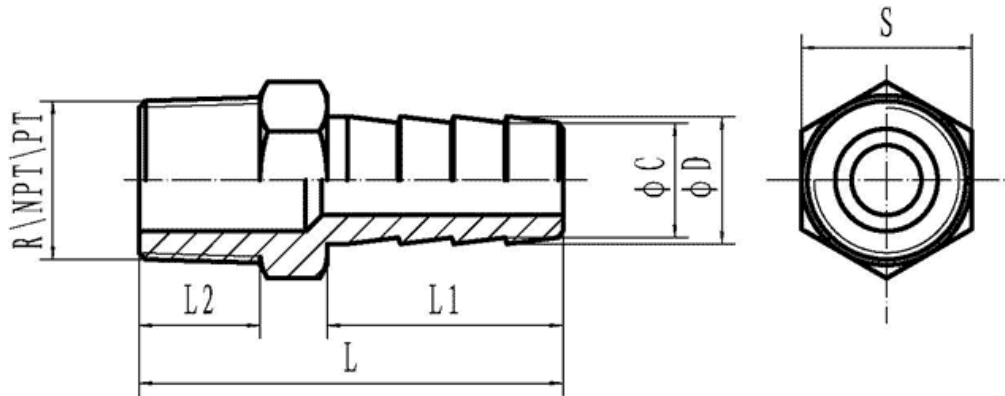

YUANDONG METAL PRODUCT CO.,LTD

TEL:086-318-7516366 Fax:086-318-7524867 Mob:086-15031850254

Email:shaoqingren@yahoo.com sales.pipfitting@hotmail.com

Http://www.yuandongap.com

水管接头

SIZE ITEM	1/4"	3/8"	1/2"	3/4"	1"	1 1/4"	1 1/2"	2"	2 1/2"	3"	4"
L	43.5	50	54	65.5	68	76	85	102	120	130	145
L1	25.5	30.5	32	40.5	40	45	51	64	77	84	91
L2	12	12	15	17	19	20.5	22	26	28	31	39
C	8	9	12.5	18.5	24.5	31.5	37.5	49	62.5	74	100
D	9.5	10.5	14	20.5	27	34	40	52	65	77	103
S	15	19	23.5	28.5	35	45	50.5	61.5	77	90.5	117

注:1/4"-2"为六方, 2 1/2"及其以上为八方.