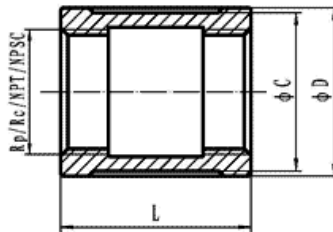

有边接头

Rc/Rp/NPT/NPSC	1/8"	1/4"	3/8"	1/2"	3/4"	1"	1-1/4"	1-1/2"	2"	2-1/2"	3"	4"
L	25	23	30	35	39	44	50	54	63	72	77	87
C	12.5	17	18.5	25	30.5	38	47	53	65	81.5	95	121
D	14	19	20.5	27	32.5	40.5	49.5	56	67.5	84	98	124