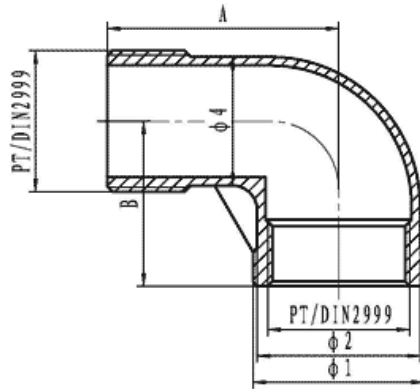

## 90 度弯头

SIZE ITEM	1/8	1/4	3/8	1/2	3/4	1	1-1/4	1-1/2	2	2-1/2	3	4
L	17	18.5	22.5	27.5	32	36	42.5	46.5	56.5	67.5	76.5	94
A	14	17	20	27	32	41	49	55	68	84	98.5	124
B	12	15	18.5	25	30.5	38	47	53	65	81	95.5	121

## 45 度弯头

SIZE ITEM	1/8	1/4	3/8	1/2	3/4	1	1-1/4	1-1/2	2	2-1/2	3	4
L	17	18	18	21	26	29	33	38	42	50	55	66
A	14	17	20.5	27	32.5	40.5	49.5	56	68.5	85.5	98	124
B	12.5	15	18.5	25	30.5	38.5	46.5	53	65.5	82.5	95	121

## 90 度内外牙弯头

SIZE ITEM	1/8	1/4	3/8	1/2	3/4	1	1-1/4	1-1/2	2	2-1/2	3	4
φ1	14	17	20.5	27	32	40.5	49.5	56	68	85	99	125
φ2	12	15	18.5	25	30	38.5	47	53.5	66	82	96	122
φ4	8	11	14.5	17.5	23	30.5	38.5	44.5	56	73	84	108
A	24	27.5	32	36.5	43	52	59	63	75	86.5	98.5	118.5
B	17	20	23.5	28.5	32.5	39	43.5	48.5	57.5	68.5	79	99

## 六角管堵

SIZE ITEM	1/8"	1/4"	3/8"	1/2"	3/4"	1"	1-1/4"	1-1/2"	2"
L	16	18	19	22	24	26	28	31	37
S	14	16.5	20.5	25.5	28.5	35.5	45	53	62.5
H	11	12	13	16	18	19	21	23	26

SIZE ITEM	2-1/2"	3"	4"
L	38	42	52
S	78.5	92	117
H	27	30.5	38