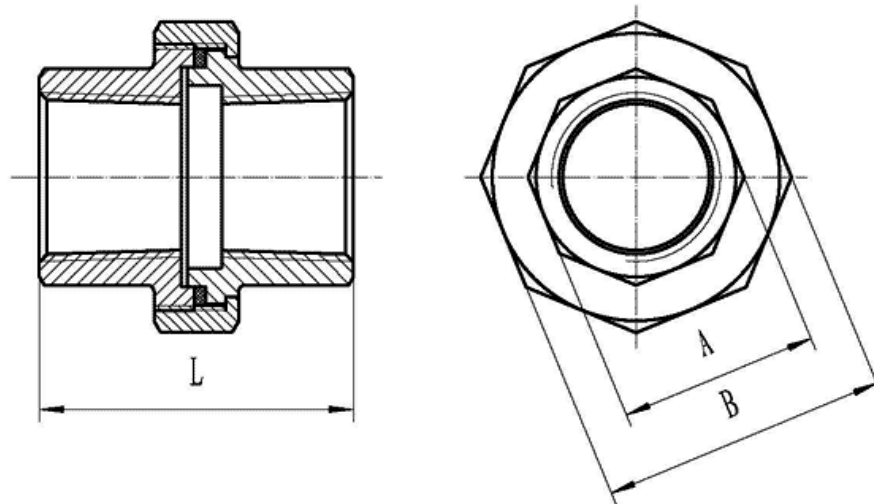

## F/M 由任 (内外牙由任)

SIZE	1/8"	1/4"	3/8"	1/2"	3/4"	1"	1-1/4"	1-1/2"	2"	2-1/2"	3"	4"
L	36	41.5	43	50	53	63.5	70.5	72	81.5	97.5	106	119
A	13	17	20.5	24	30.5	37	46	51.5	64	82	94	120
B	25	30	33	36.5	45	53	65	71	85	106	119	147

**M/M** 由任（双外丝由任）

SIZE	1/8"	1/4"	3/8"	1/2"	3/4"	1"	1-1/4"	1-1/2"	2"	2-1/2"	3"	4"
L	45.5	53.5	56	66	69	83	92	94	107	125	137	156
A	13	17	20.5	24	30.5	37	46	51.5	64	82	94	120
B	25	30	33	36.5	45	53	65	71	85	106	119	147

**W/W** 由任（对焊由任）

SIZE	1/4"	3/8"	1/2"	3/4"	1"	1 1/4"	1 1/2"	2"	2 1/2"	3"	4"
L	31	36	?	42.5	49	53	56.5	63	69	80.5	93
A	18	22	26	32	40	49	54.5	68	84.5	98	125
B	28.5	34	39	47	57	67	72.5	90	107.5	122	152