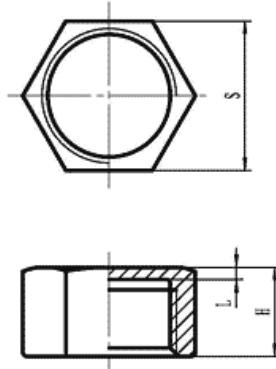

## 十字通

SIZE ITEM	1/8	1/4	3/8	1/2	3/4	1	1-1/4	1-1/2	2	2-1/2	3	4
L	34	38	46	55	63	73	85.5	95.5	113.5	137.5	156.5	186
A	14	17	20.5	27	32.5	40.5	49.5	56	68.5	85	99	124
C	12.5	15	18.5	25	30.5	38.5	47.5	53	65.5	82	96	121

## 补心

SIZE ITEM	1/4x1/8	3/8x(1/8-1/4)	1/2x(1/8-3/8)	3/4x(1/8-1/2)	1x(1/8-3/4)	1-1/4x(1/4-1)	1-1/2x(1/4-1-1/4)	2x(1/4-1-1/2)
L	17	18	21	25	26	28	30	37
L1	11	12	15	17	19	21	21.5	26
S	15	18.5	22.5	28.5	35	44.5	50	62

SIZE ITEM	2-1/2x(1/4-2)	3x(1/2-2-1/2)	4x(3/4-3)
L	39	42	52
L1	28	31	39
S	78	91.5	117

备注：1” 以上规格采用八方，其余采用六方。

## 六角管帽

ITEM \ SIZE	1/8"	1/4"	3/8"	1/2"	3/4"	1"	1-1/4"	1-1/2"	2"	2-1/2"	3"	4"
H	15	15	16	20	22	25.5	28	31.5	34	38.5	42	45
S	13	15	19	26.5	30	37.5	46.5	52	65	80	94	120
L	1.5	3	2.5	2.5	3	2	2.5	2.5	4.5	3.5	4	5.5