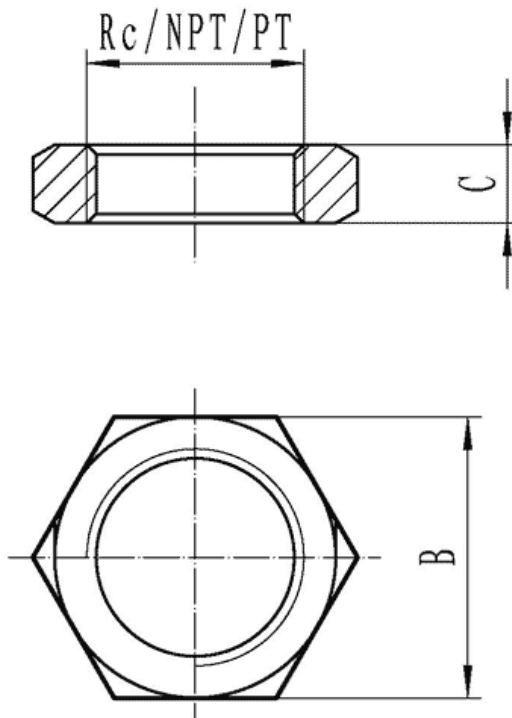

## 六角管堵

SIZE ITEM	1/8"	1/4"	3/8"	1/2"	3/4"	1"	1-1/4"	1-1/2"	2"
L	16	18	19	22	24	26	28	31	37
S	14	16.5	20.5	25.5	28.5	35.5	45	53	62.5
H	11	12	13	16	18	19	21	23	26

SIZE ITEM	2-1/2"	3"	4"
L	38	42	52
S	78.5	92	117
H	27	30.5	38

## 六角螺母

SIZE ITEM	1/8"	1/4"	3/8"	1/2"	3/4"	1"	1-1/4"	1-1/2"	2"
B	20	20	23.5	28.5	33	42	50	57	70
C	5.5	5.5	5.5	6.5	7.5	9	10	10	11

SIZE ITEM	2 1/2"	3"	4"
B	91	102.5	130
C	13	16	18

注:1-1/2及其以下规格为六方,  
2-3寸为八方,4寸为十方.