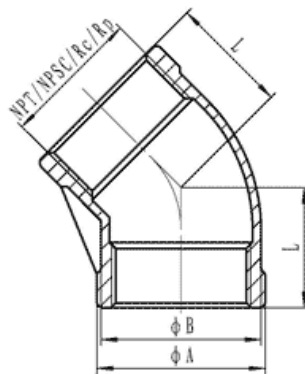

不锈钢管件有三通、十字通、弯头、由任、四角塞头等.按照标准有 4144 系列管件和普通管件等几大类数千个品种。

材质: SS304, SS316 等

公称压力: 150LB

螺纹类型: BSPT,NPT、DIN

适用范围: 水、油、气、及某些腐蚀性液体。

## 90 度弯头

SIZE ITEM	1/8	1/4	3/8	1/2	3/4	1	1-1/4	1-1/2	2	2-1/2	3	4
L	17	18.5	22.5	27.5	32	36	42.5	46.5	56.5	67.5	76.5	94
A	14	17	20	27	32	41	49	55	68	84	98.5	124
B	12	15	18.5	25	30.5	38	47	53	65	81	95.5	121

## 45 度弯头

SIZE ITEM	1/8	1/4	3/8	1/2	3/4	1	1-1/4	1-1/2	2	2-1/2	3	4
L	17	18	18	21	26	29	33	38	42	50	55	66
A	14	17	20.5	27	32.5	40.5	49.5	56	68.5	85.5	98	124
B	12.5	15	18.5	25	30.5	38.5	46.5	53	65.5	82.5	95	121